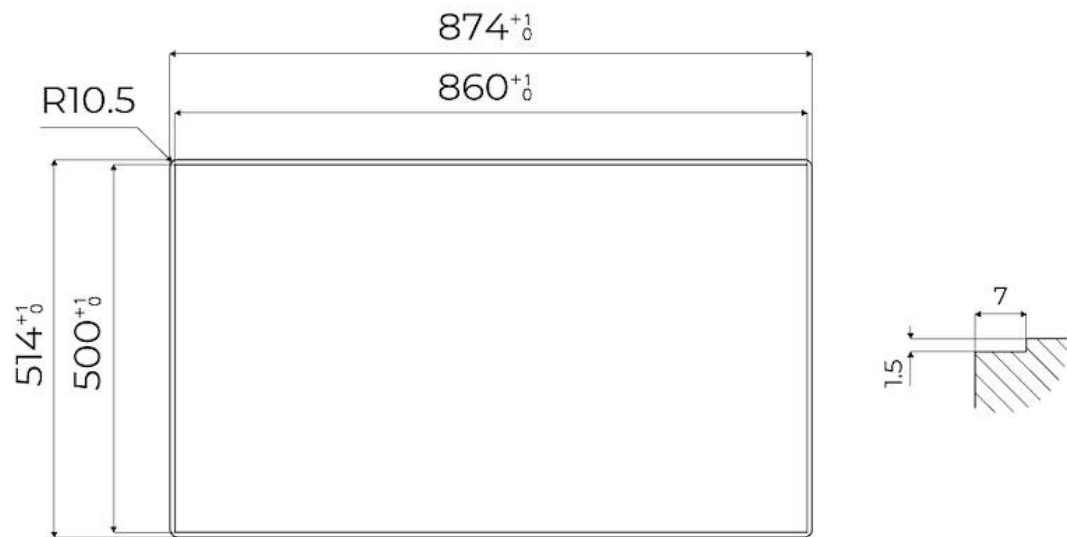

FTS - cut out

FT - cut out